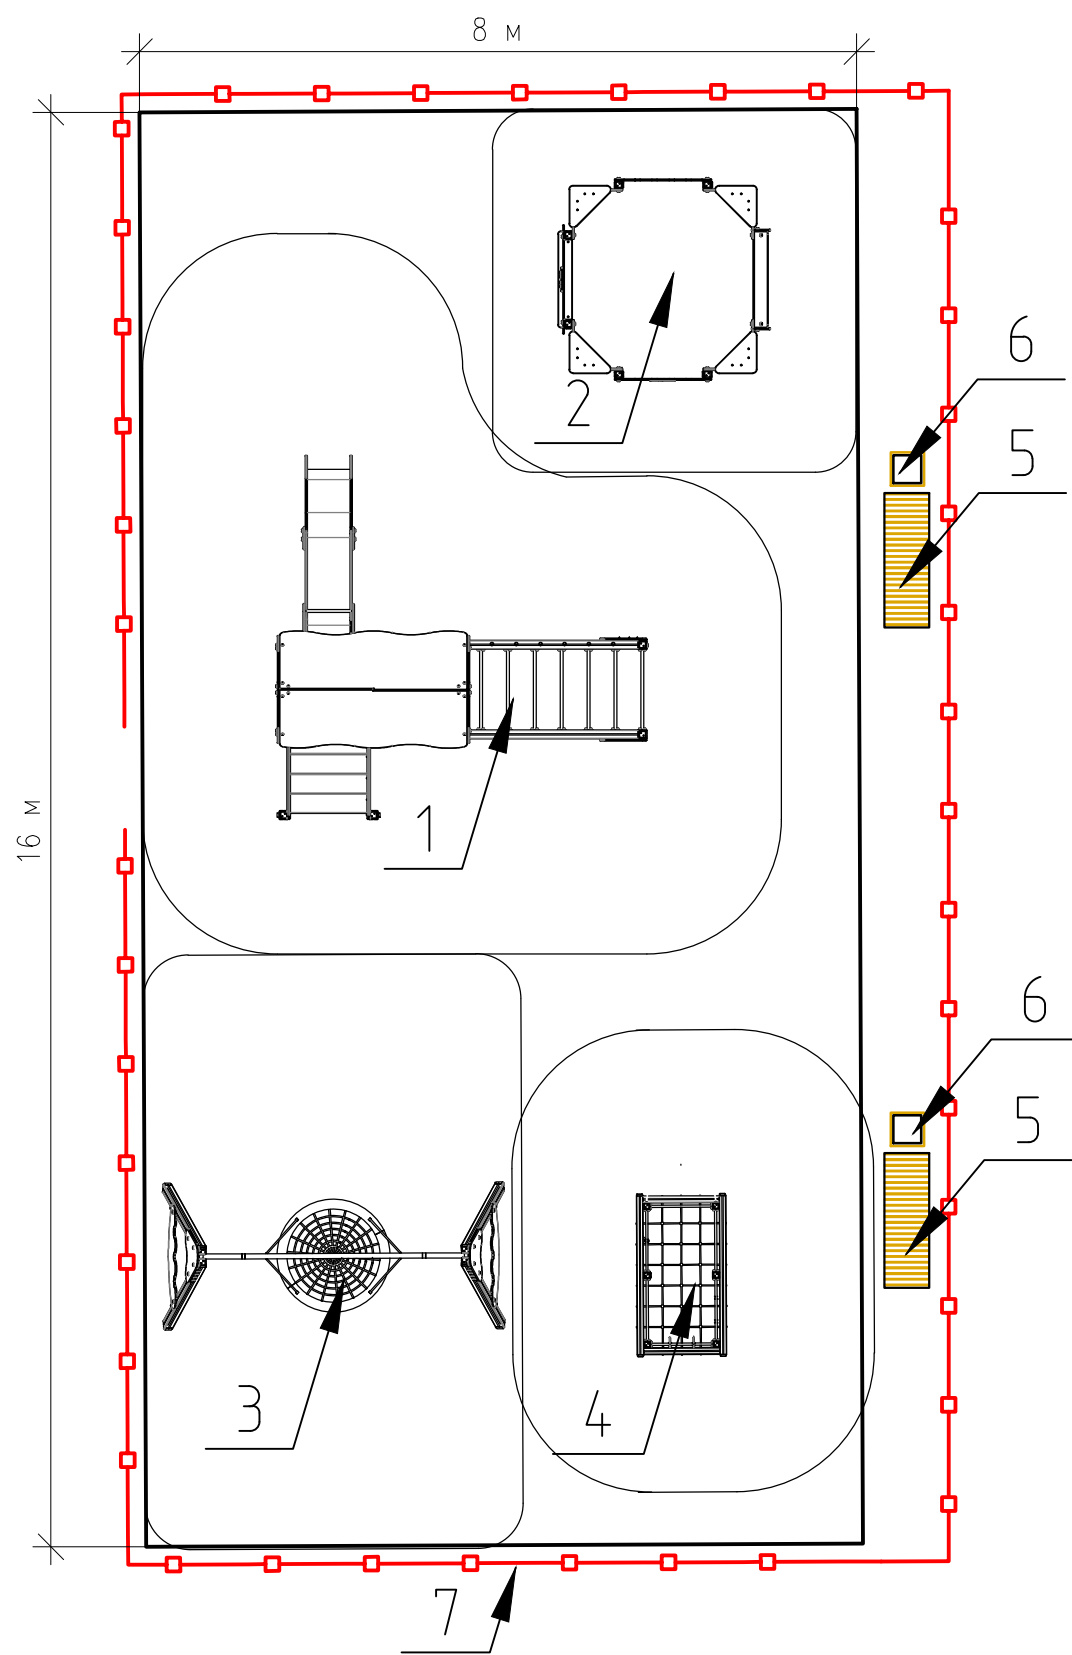

ОПИСАНИЕ СИТУАЦИИ "КАК БУДЕТ"

Комплексная площадка (эскизный план)