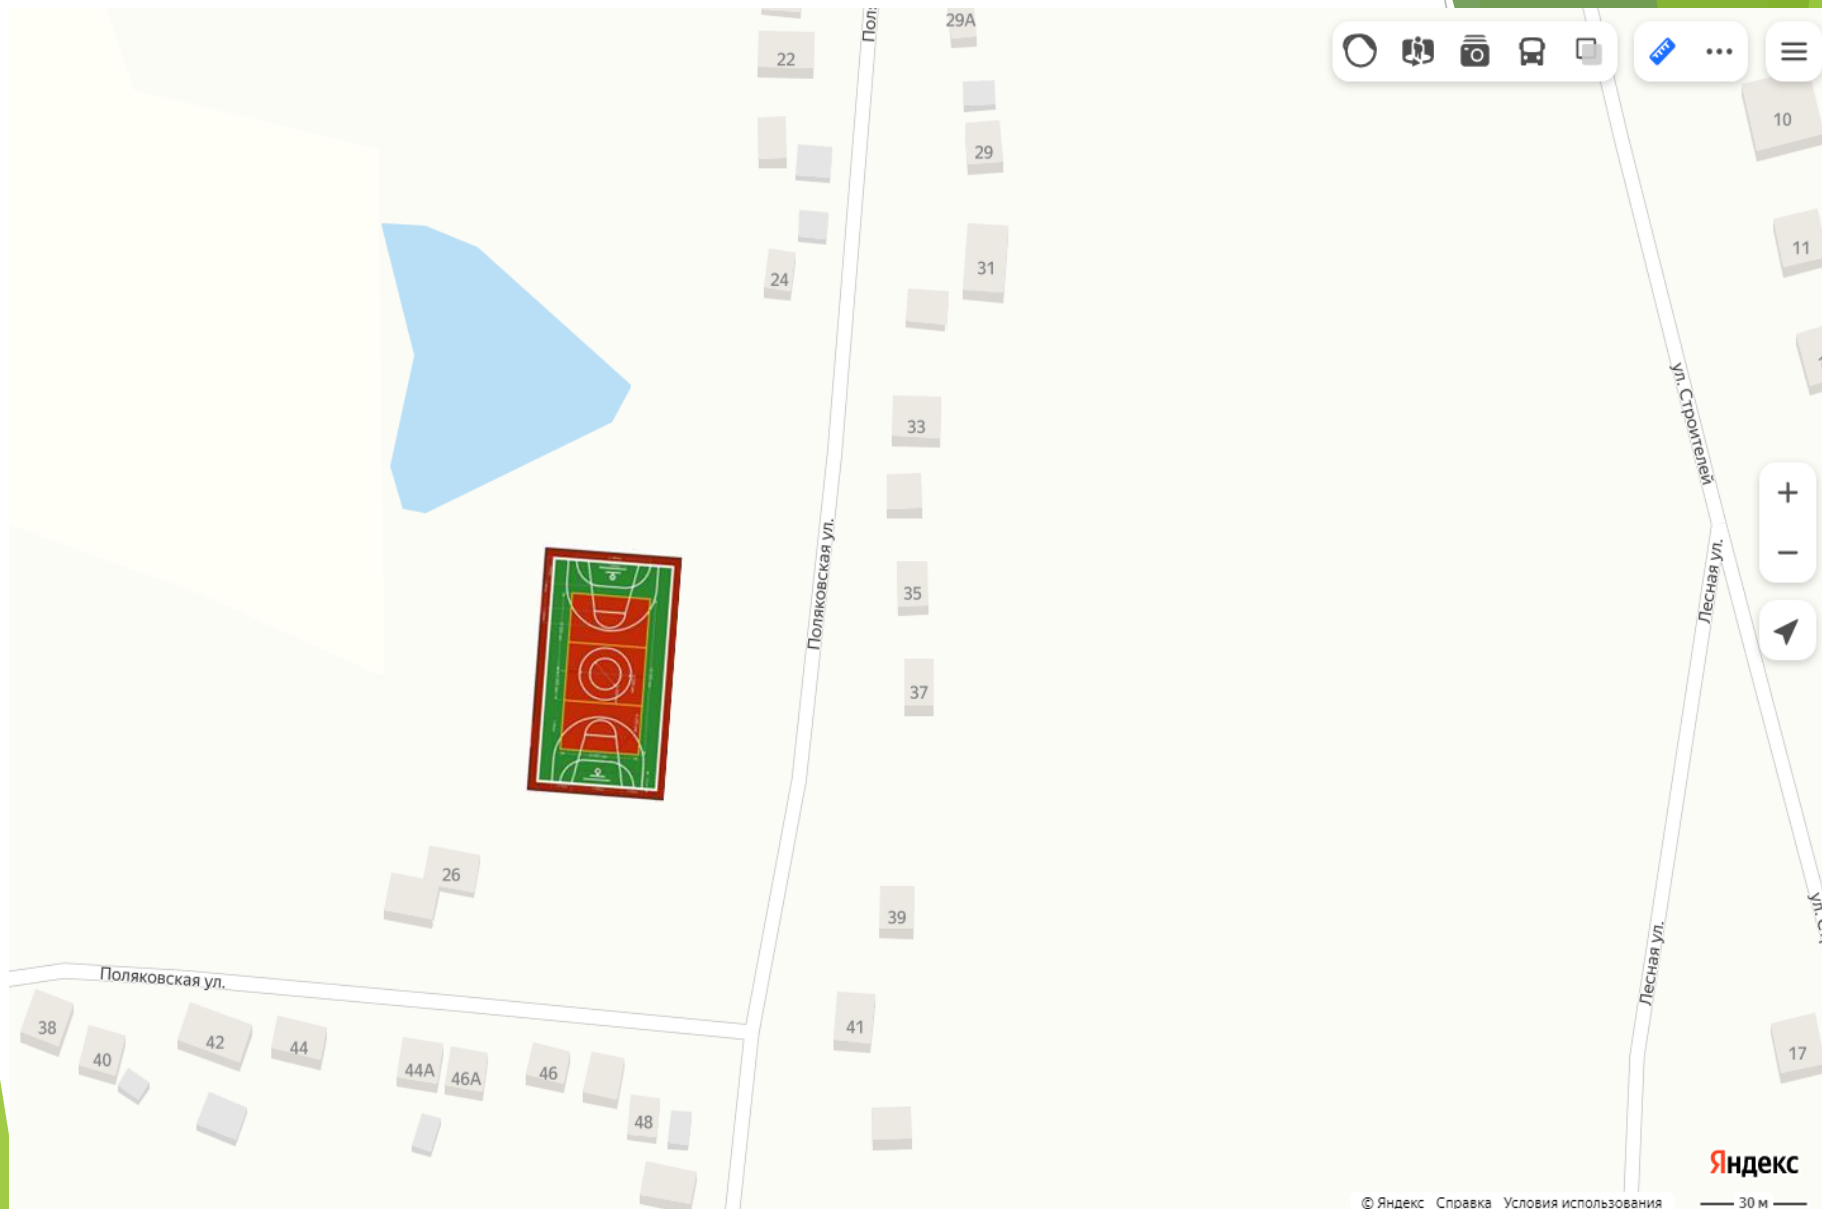

**Инициативный проект
«Строительство спортивной площадки на ул.
Поляковская в с. Аверино Губкинского района
Белгородской обл.»**

**Инициатор проекта
Богданова Ирина Егоровна**

г. Губкин, 2022 год

СИТУАЦИОННАЯ СХЕМА