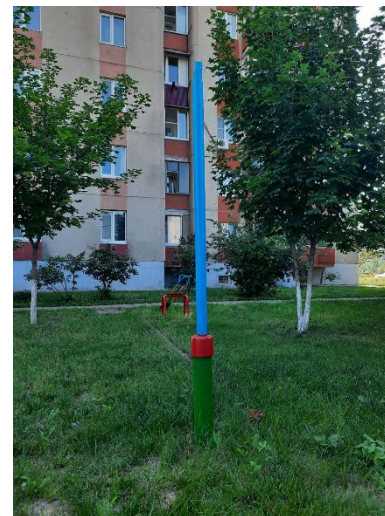

Отсутствие освещения