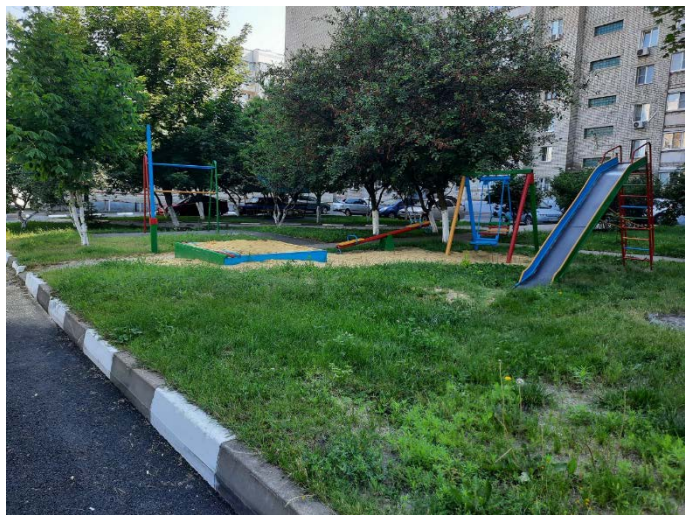

Отсутствие границы проезжей части, парковка, опасная для жизни

Опасные игровые элементы

Отсутствие освещения

Скучный состав игровой площадки

Небезопасные пешеходные сети

ОПИСАНИЕ СИТУАЦИИ "КАК БУДЕТ"

Эскизный план благоустройства

Экспликация

№	Наименование	Прим.
1	Детская площадка	Проектир.
2	Хозяйственная площадка	Суш.
3	Площадка под беседку (беседка – проект.)	Суш.
4	Скамья со спинкой Котрап KPL201	Проектир.
5	Урна	Проектир.

Условные обозначения:

ОПИСАНИЕ СИТУАЦИИ "КАК БУДЕТ"

Детская площадка (эскизный план)

Экспликация

1	Наименование	Колич.
1	Песочница Котрап BASIC550	1
2	Замок с скалодромом Котрап	1
3	Качалка "Веселый гонщик" Котрап	1
4	Качели балансир Котрап "Мотоцикл" Котрап	1
5	Качели "Гнездо" Котрап	2
6	Скамья Котрап	2
7	Урна уличная «Вертикаль» Импульс КС	2
8	Ограждение штакетник "Хозотдел. ру"	21 м.п. *

Примечание: размеры с * уточнять по месту, внешний вид МАФов дан ориентировочно.

ОПИСАНИЕ СИТУАЦИИ "КАК БУДЕТ"

Беседка для отдыха (эскиз)

Предусмотреть беседку индивидуального изготовления, с столом и лавками, размеры площадки под беседку - 6х6 м.