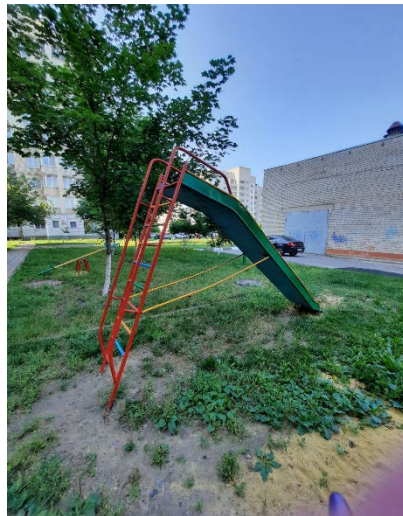

Опасные игровые элементы