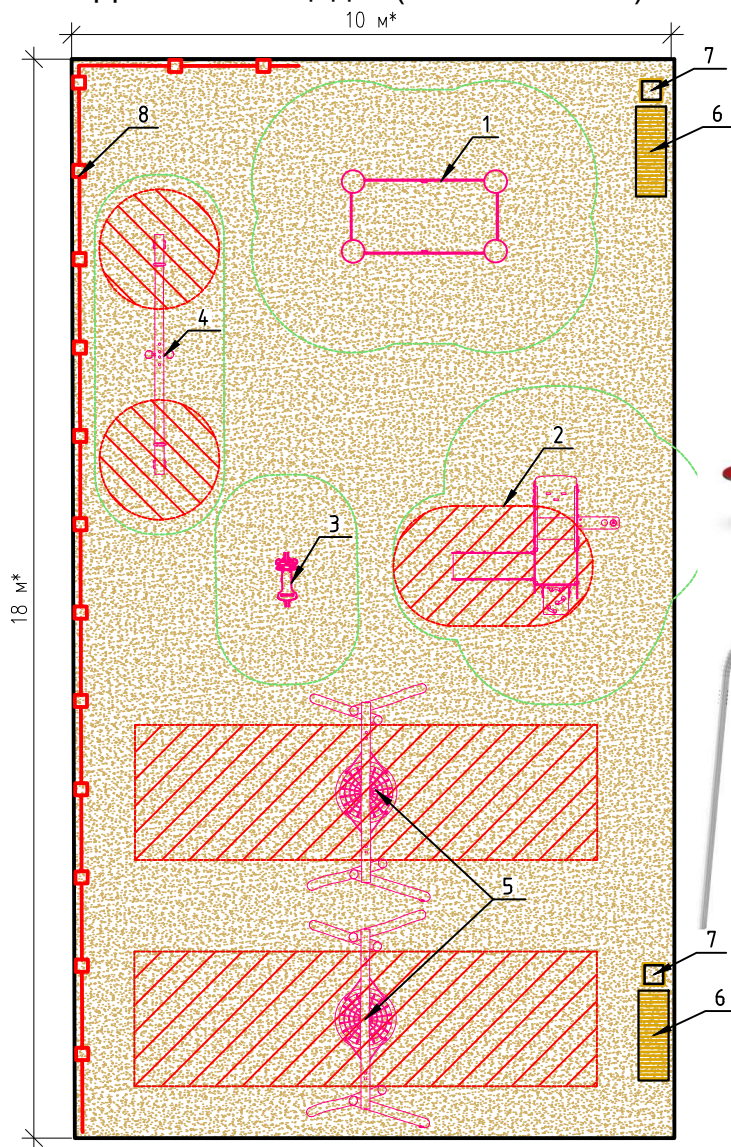

ОПИСАНИЕ СИТУАЦИИ "КАК БУДЕТ"

Детская площадка (эскизный план)