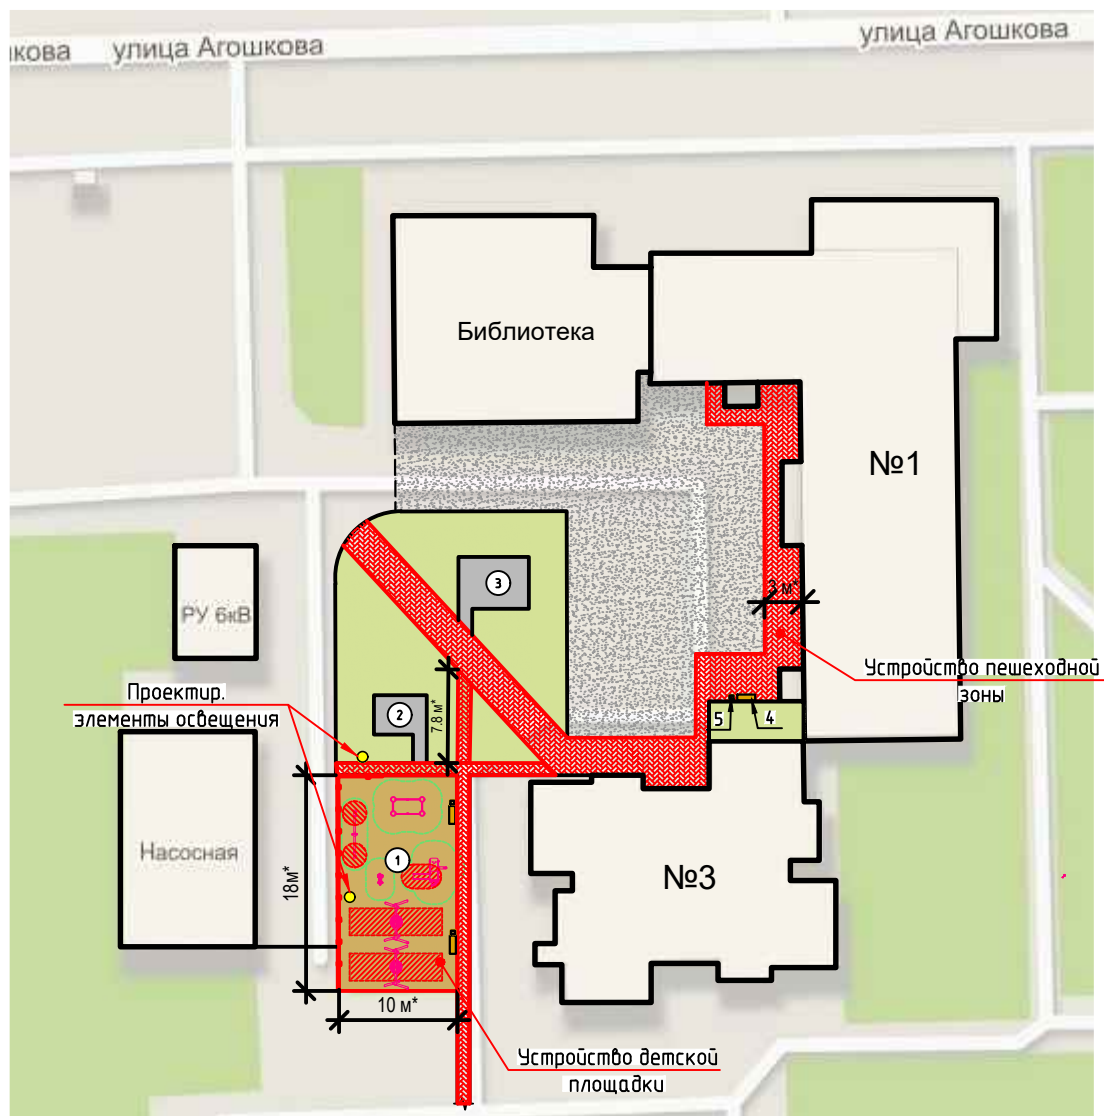

Инициативный проект
«Устройство детской площадки,
обустройство безопасной пешеходной
зоны в районе дома № 1 и дома №3 по
улице Агошкова в г. Губкин»

Инициатор проекта

Весельева Марина Вячеславовна

ОПИСАНИЕ СИТУАЦИИ «КАК ЕСТЬ»

Отсутствие границы проезжей части, парковка, опасная для жизни

Опасные игровые элементы

Отсутствие освещения

Скучный состав игровой площадки

Небезопасные пешеходные сети

ОПИСАНИЕ СИТУАЦИИ "КАК БУДЕТ"

Эскизный план благоустройства

Экспликация

№	Наименование	Прим.
1	Детская площадка	Проектир.
2	Хозяйственная площадка	Суш.
3	Площадка под беседку (беседка – проект.)	Суш.
4	Скамья со спинкой Котрап KPL201	Проектир.
5	Урна	Проектир.

Условные обозначения:

Примечание: размеры с * уточнять по месту, внешний вид МАФов дан ориентировочно.

ОПИСАНИЕ СИТУАЦИИ "КАК БУДЕТ"

Беседка для отдыха (эскиз)

Предусмотреть беседку индивидуального изготовления, с столом и лавками, размеры площадки под беседку - 6х6 м.