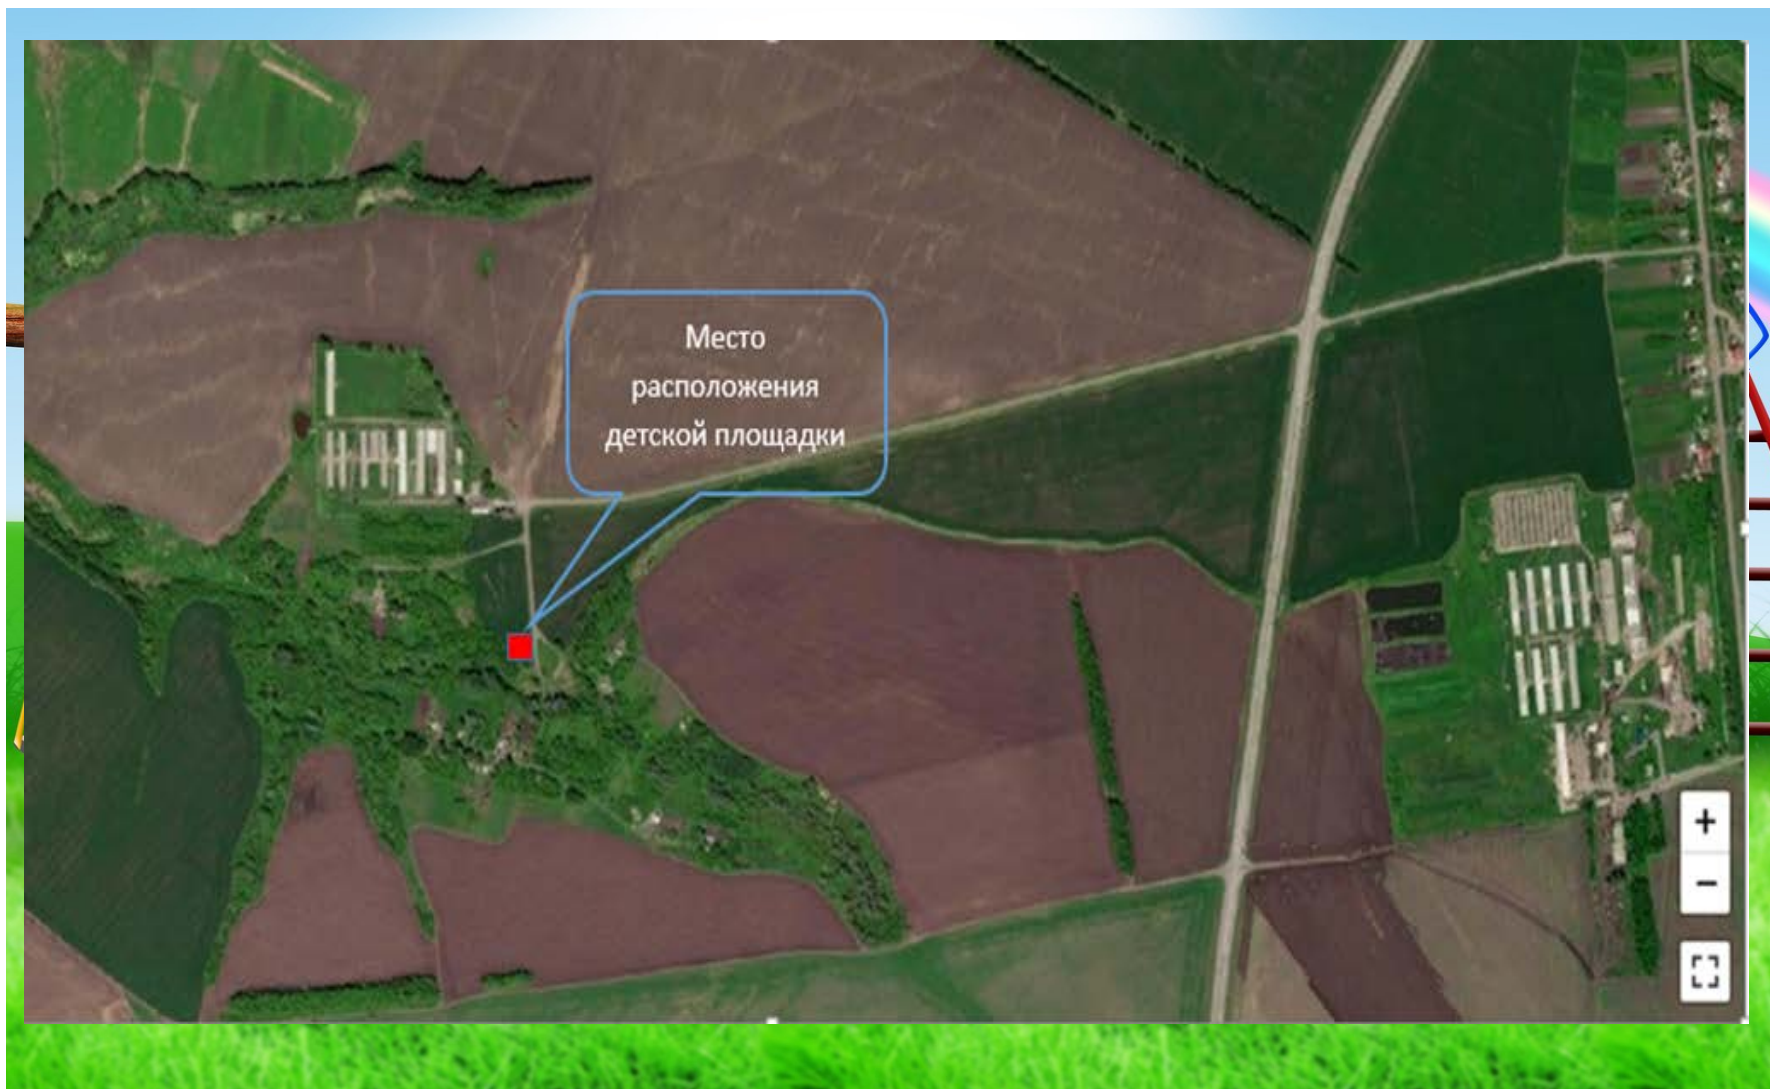

ПРЕЗЕНТАЦИЯ ПРОЕКТА

**«Устройство детской спортивно – игровой
площадки в х. Первый Ложок
Скороднянской сельской территориальной
администрации Губкинского городского
округа»**

Представитель инициативной группы Проводникова Татьяна Ивановна

СИТУАЦИОННАЯ СХЕМА

«КАК ЕСТЬ»

«КАК БУДЕТ»

- 
- A vibrant, cartoon-style illustration of a park. In the background, a bright, multi-colored rainbow arches across a clear blue sky. The foreground is a lush green lawn. On the left, a wooden swing set with a single grey seat hangs from a horizontal beam. On the right, a red metal slide with a grey slide surface and blue handrails is visible. The overall scene is bright and cheerful.
- ✓ Вырубка поросли, покос сорной растительности;
 - ✓ Планировка верха земляного полотна;
 - ✓ Установка оборудования;
 - ✓ Устройство песчаного основания;
 - ✓ Разбивка клумб, благоустройство территории.