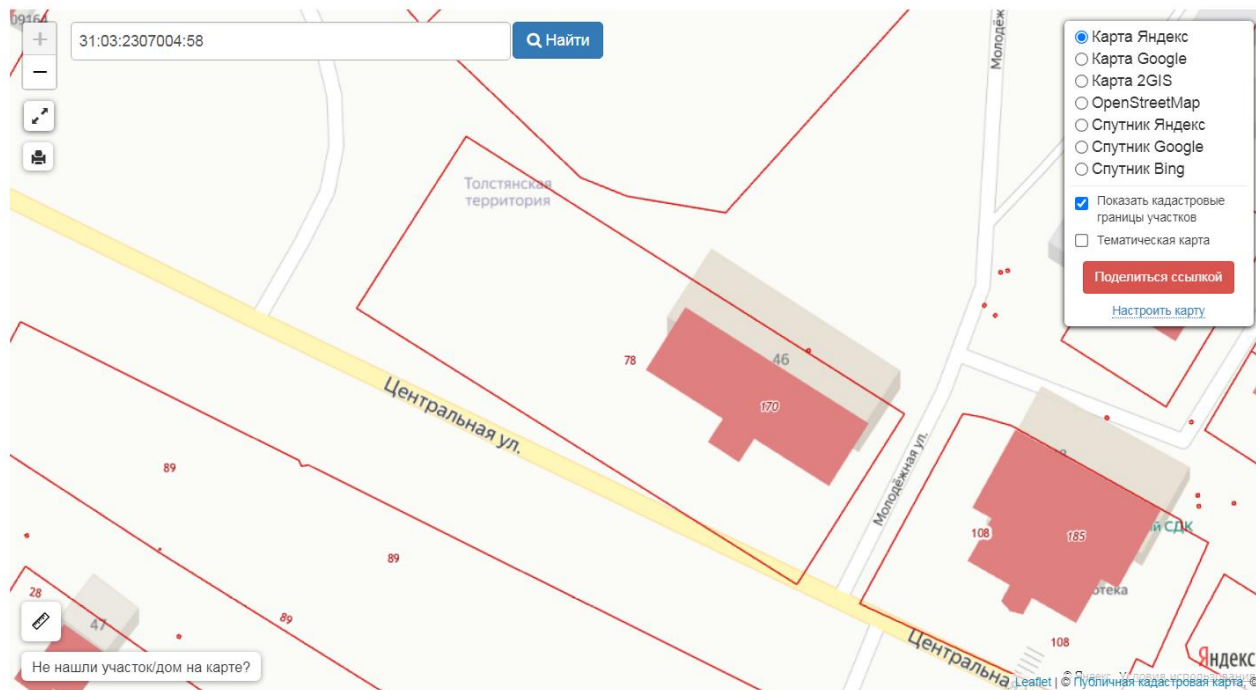

ИНИЦИАТИВНЫЙ ПРОЕКТ
«Благоустройство и дооборудование
детской спортивно-игровой площадки
расположенной в районе дома № 46 по
улице Центральная села Толстое
Толстянской сельской территориальной
администрации Губкинского городского
округа»

Представитель инициативной группы **Дурнева Лариса Евгеньевна**
г. Губкин, 2023 г.

СИТУАЦИОННАЯ СХЕМА

«КАК ЕСТЬ»

«КАК БУДЕТ»

КРАТКОЕ ОПИСАНИЕ

1. Обустройство ограждения 160 пог. м.
2. Обустройство освещения (4 опоры, 4 фонаря, подвод линии эл. передачи 250 м)
3. Беседка 1 шт.
4. Урна 2 шт.
5. СИК с длинным рукоходом 1 шт.
6. Стол с лавками 1 шт.
7. Спорткомплекс 1 шт.